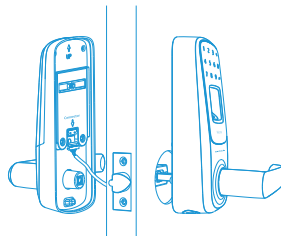

¿Qué puede hacer UltraLoq por ti?

¿Cansado de olvidar o perder las llaves?

Más opciones, menos dolores de cabeza. Tienes la flexibilidad de usar tu dedo y clave para abrir la puerta. ¡Nunca más te quedarás afuera!

¿Eres dueño de una vivienda en alquiler?

Puedes manejar todos los accesos de los inquilinos y compartirles un Código temporal. No más llaves perdidas.

¿Cansado de sacar copias de tus llaves?

No más pérdida de tiempo y dinero reemplazando e intercambiando llaves y cerraduras. ¡Solo toma unos segundos para eliminar o agregar huellas digitales y claves!

FLEXIBILIDAD DE USOS

Esta cerradura te permitirá restringir acceso a bodegas, habitaciones, zonas de almacenamientos, puertas de garage, oficinas y almacenes, entre otros.

Diseñada para que tú puedas instalarla.

No utiliza cables solo baterías. La instalación es muy sencilla y compatible con la mayoría de las cerraduras de pomo existentes.