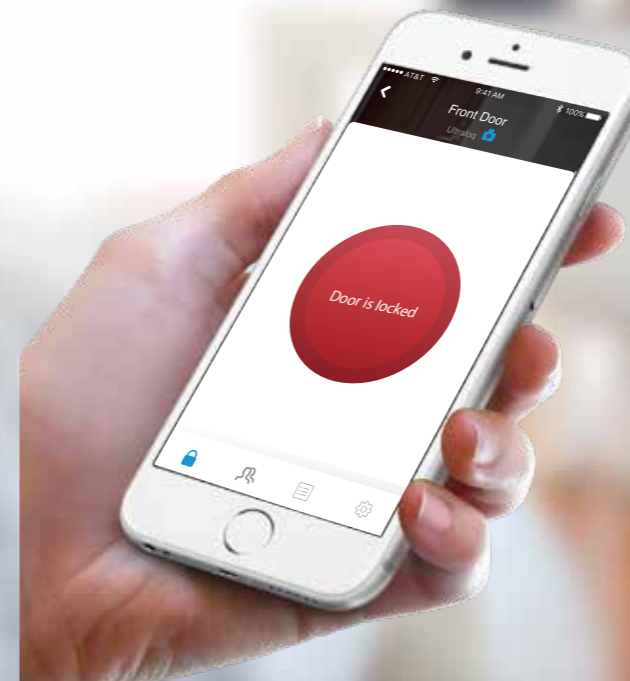

Especificaciones

Modelo	Ultraloq UL1
Modos de Identificación	Huella Digital, Tarjeta de proximidad y Bluetooth 4.0
Sensor	Sensor óptico de huella digital
Modo de despertar el sensor	Activación automática con toque
Área de escaneo	0.9 x 0.7 inch / 22.9 x 17.8 mm
Resolución	500 DPI
Tiempo de identificación	<0.5 sec
FRR (Tasa de rechazo falso)	0.001%
FAR (Tasa de aceptación falsa)	0.00001%
Capacidad de usuarios	100
Tipo de hardware	Pestillo
Material de la carcasa	Aleación fuerte de Zinc
Color	Plateado o Negro
Voltaje de trabajo	3V (2 X baterías Alcalinas AA)
Temperatura de trabajo	Parte Exterior: -4 °F (-20 °C) to 149 °F (65 °C) Parte Interior: 14 °F (-10 °C) to 131 °F (55 °C)
Dimensión	6.6 x 3 x 3.1 inch / 168 x 75 x 80 mm (front panel) 6.6 x 3 x 3.1 inch / 168 x 75 x 80 mm (back panel)
Peso	4.4 lb / 2 kg
Espesor de puerta	1.3 - 1.96 inch (33 - 50 mm)
Manija Reversible	Sí
Vida de Batería	Hasta 1 año (8000 accesos)
Color de Indicador LED	Rojo, verde y azul

ultral**oq**

UL1

CERRADURA INTELIGENTE CON
HUELLA DIGITAL, TARJETA DE
PROXIMIDAD Y BLUETOOTH

Simplifica Tu seguridad